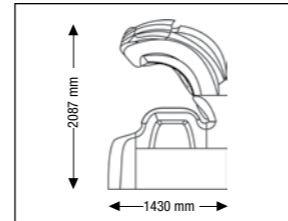

Abmessungen L x B x H Unit Dimension

geschlossen: 2.380 mm x 1.430 mm x 1.713 mm
 closed: 2,380 mm x 1,430 mm x 1,713 mm
 geöffnet: 2.380 mm x 1.430 mm x 2.087 mm
 opened: 2,380 mm x 1,430 mm x 2,087 mm

Abmessungen L x B x H Unit Dimension

- geschlossen: 2.380 mm x 1.430 mm x 1.534 mm
 closed: 2,380 mm x 1,430 mm x 1,534 mm
 geöffnet: 2.380 mm x 1.430 mm x 1.942 mm
 opened: 2,380 mm x 1,430 mm x 1,942 mm

Abmessungen L x B x H Unit Dimension

geschlossen: 2.380 mm x 1.430 mm x 1.534 mm
 closed: 2,380 mm x 1,430 mm x 1,534 mm
 geöffnet: 2.380 mm x 1.430 mm x 1.942 mm
 opened: 2,380 mm x 1,430 mm x 1,942 mm