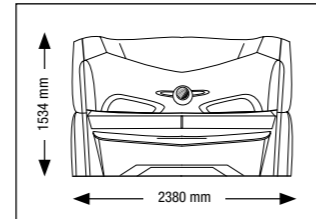

Abmessungen L x B x H Unit Dimension

geschlossen: 2.380 mm x 1.430 mm x 1.713 mm
 closed: 2,380 mm x 1,430 mm x 1,713 mm
 geöffnet: 2.380 mm x 1.430 mm x 2.087 mm
 opened: 2,380 mm x 1,430 mm x 2,087 mm

Abmessungen L x B x H Unit Dimension

- geschlossen: 2.380 mm x 1.430 mm x 1.534 mm
 closed: 2,380 mm x 1,430 mm x 1,534 mm
 geöffnet: 2.380 mm x 1.430 mm x 1.942 mm
 opened: 2,380 mm x 1,430 mm x 1,942 mm

Abmessungen L x B x H Unit Dimension

geschlossen: 2.380 mm x 1.430 mm x 1.534 mm
 closed: 2,380 mm x 1,430 mm x 1,534 mm
 geöffnet: 2.380 mm x 1.430 mm x 1.942 mm
 opened: 2,380 mm x 1,430 mm x 1,942 mm

Optional

easyCare
controlled by cpi

Sound System

Power Package

Optima α deluxe

Abmessungen L x B x H Unit Dimension

geschlossen: 2.380 mm x 1.430 mm x 1.534 mm
 closed: 2,380 mm x 1,430 mm x 1,534 mm
 geöffnet: 2.380 mm x 1.430 mm x 1.942 mm
 opened: 2,380 mm x 1,430 mm x 1,942 mm