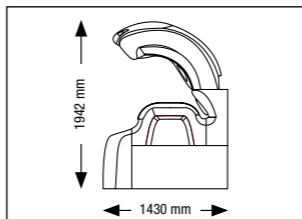

Abmessungen L x B x H Unit Dimension

geschlossen: 2.380 mm x 1.430 mm x 1.713 mm
 closed: 2,380 mm x 1,430 mm x 1,713 mm
 geöffnet: 2.380 mm x 1.430 mm x 2.087 mm
 opened: 2,380 mm x 1,430 mm x 2,087 mm

Abmessungen L x B x H Unit Dimension

- geschlossen: 2.380 mm x 1.430 mm x 1.534 mm
 closed: 2,380 mm x 1,430 mm x 1,534 mm
 geöffnet: 2.380 mm x 1.430 mm x 1.942 mm
 opened: 2,380 mm x 1,430 mm x 1,942 mm

Abmessungen L x B x H Unit Dimension

geschlossen: 2.380 mm x 1.430 mm x 1.534 mm
 closed: 2,380 mm x 1,430 mm x 1,534 mm
 geöffnet: 2.380 mm x 1.430 mm x 1.942 mm
 opened: 2,380 mm x 1,430 mm x 1,942 mm