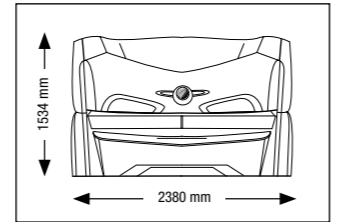

Abmessungen L x B x H Unit Dimension

geschlossen: 2.380 mm x 1.430 mm x 1.713 mm
 closed: 2,380 mm x 1,430 mm x 1,713 mm
 geöffnet: 2.380 mm x 1.430 mm x 2.087 mm
 opened: 2,380 mm x 1,430 mm x 2,087 mm

Abmessungen L x B x H Unit Dimension

- geschlossen: 2.380 mm x 1.430 mm x 1.534 mm
 closed: 2,380 mm x 1,430 mm x 1,534 mm
 geöffnet: 2.380 mm x 1.430 mm x 1.942 mm
 opened: 2,380 mm x 1,430 mm x 1,942 mm

Optional

easyCare
controlled by cpi

Power Package

6800 α hurricane

Abmessungen L x B x H Unit Dimension

geschlossen: 2.380 mm x 1.430 mm x 1.534 mm
 closed: 2,380 mm x 1,430 mm x 1,534 mm
 geöffnet: 2.380 mm x 1.430 mm x 1.942 mm
 opened: 2,380 mm x 1,430 mm x 1,942 mm

Abmessungen L x B x H Unit Dimension

geschlossen: 2.380 mm x 1.430 mm x 1.534 mm
 closed: 2,380 mm x 1,430 mm x 1,534 mm
 geöffnet: 2.380 mm x 1.430 mm x 1.942 mm
 opened: 2,380 mm x 1,430 mm x 1,942 mm