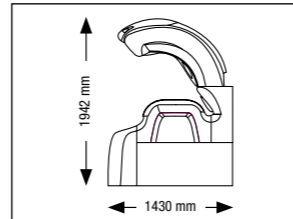

Abmessungen L x B x H Unit Dimension

geschlossen: 2.380 mm x 1.430 mm x 1.713 mm
 closed: 2,380 mm x 1,430 mm x 1,713 mm
 geöffnet: 2.380 mm x 1.430 mm x 2.087 mm
 opened: 2,380 mm x 1,430 mm x 2,087 mm

Abmessungen L x B x H Unit Dimension

- geschlossen: 2.380 mm x 1.430 mm x 1.534 mm
 closed: 2,380 mm x 1,430 mm x 1,534 mm
 geöffnet: 2.380 mm x 1.430 mm x 1.942 mm
 opened: 2,380 mm x 1,430 mm x 1,942 mm

Abmessungen L x B x H Unit Dimension

geschlossen: 2.380 mm x 1.430 mm x 1.534 mm
 closed: 2,380 mm x 1,430 mm x 1,534 mm
 geöffnet: 2.380 mm x 1.430 mm x 1.942 mm
 opened: 2,380 mm x 1,430 mm x 1,942 mm

Optional

easyCare
controlled by cpi

Sound System

Power Package

Optima α deluxe

Abmessungen L x B x H Unit Dimension

geschlossen: 2.380 mm x 1.430 mm x 1.534 mm
 closed: 2,380 mm x 1,430 mm x 1,534 mm
 geöffnet: 2.380 mm x 1.430 mm x 1.942 mm
 opened: 2,380 mm x 1,430 mm x 1,942 mm