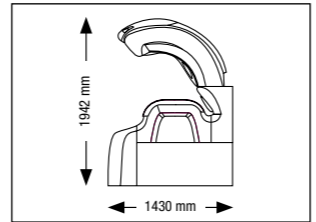

Abmessungen L x B x H Unit Dimension

geschlossen: 2.380 mm x 1.430 mm x 1.713 mm
 closed: 2,380 mm x 1,430 mm x 1,713 mm
 geöffnet: 2.380 mm x 1.430 mm x 2.087 mm
 opened: 2,380 mm x 1,430 mm x 2,087 mm

Abmessungen L x B x H Unit Dimension

- geschlossen: 2.380 mm x 1.430 mm x 1.534 mm
 closed: 2,380 mm x 1,430 mm x 1,534 mm
 geöffnet: 2.380 mm x 1.430 mm x 1.942 mm
 opened: 2,380 mm x 1,430 mm x 1,942 mm

Optional

easyCare
controlled by cpi

Power Package

6800 α hurricane

Abmessungen L x B x H Unit Dimension

geschlossen: 2.380 mm x 1.430 mm x 1.534 mm
 closed: 2,380 mm x 1,430 mm x 1,534 mm
 geöffnet: 2.380 mm x 1.430 mm x 1.942 mm
 opened: 2,380 mm x 1,430 mm x 1,942 mm

Abmessungen L x B x H Unit Dimension

geschlossen: 2.380 mm x 1.430 mm x 1.534 mm
 closed: 2,380 mm x 1,430 mm x 1,534 mm
 geöffnet: 2.380 mm x 1.430 mm x 1.942 mm
 opened: 2,380 mm x 1,430 mm x 1,942 mm