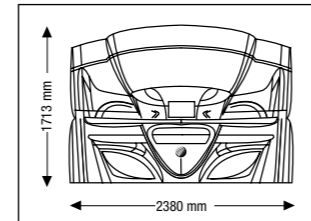

Abmessungen L x B x H Unit Dimension

geschlossen: 2.380 mm x 1.430 mm x 1.713 mm
 closed: 2,380 mm x 1,430 mm x 1,713 mm
 geöffnet: 2.380 mm x 1.430 mm x 2.087 mm
 opened: 2,380 mm x 1,430 mm x 2,087 mm

Abmessungen L x B x H Unit Dimension

- geschlossen: 2.380 mm x 1.430 mm x 1.534 mm
 closed: 2,380 mm x 1,430 mm x 1,534 mm
 geöffnet: 2.380 mm x 1.430 mm x 1.942 mm
 opened: 2,380 mm x 1,430 mm x 1,942 mm